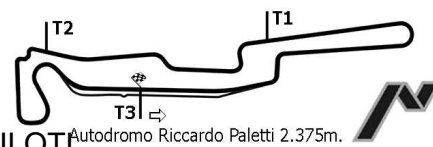

**MOTORACE 30/06/2014**  
**PROVE LIBERE MOTO**

**CLASSIFICA 2 TURNO MATTINA**

**ESPERTI/PILOTI**

POS	No	CONDUTTORE	NAZ	TEAM	MOTO	CATEGORIA	TEMPO	DIST	GIR/TOT	MEDIA	VEL
1	29	<b>TRAVERSARO A.</b>			HONDA	CP2	<b>1'08.651</b>		4/6	123.231	
2	39	<b>ACCORNERO M.</b>			KAWASAKI	CP2	<b>1'10.052</b>	1.401	17/17	120.767	
3	22	<b>PACE A.</b>			CBR600	CP2	<b>1'12.428</b>	3.777	11/12	116.805	
4	28	<b>GHIONI A.</b>			HONDA	CP2	<b>1'14.150</b>	5.499	13/17	114.093	
5	23	<b>BARONI R.</b>			CBR600	CE2	<b>1'19.885</b>	11.234	2/6	105.902	