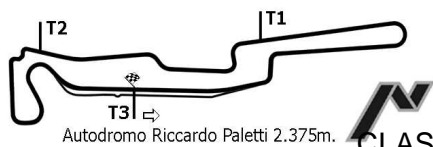

**MOTORACE 30/06/2014**  
**PROVE LIBERE MOTO**

**CLASSIFICA 2 TURNO MATTINA**

**ESPERTI/PILOTI**

POS	No	CONDUTTORE	NAZ	TEAM	MOTO	CATEGORIA	TEMPO	DIST	GIR/TOT	MEDIA	VEL
1	29	<b>TRAVERSARO A.</b>			HONDA	CP2	<b>1'08.651</b>		4/6	123.231	
2	39	<b>ACCORNERO M.</b>			KAWASAKI	CP2	<b>1'10.052</b>	1.401	17/17	120.767	
3	22	<b>PACE A.</b>			CBR600	CP2	<b>1'12.428</b>	3.777	11/12	116.805	
4	28	<b>GHIONI A.</b>			HONDA	CP2	<b>1'14.150</b>	5.499	13/17	114.093	
5	23	<b>BARONI R.</b>			CBR600	CE2	<b>1'19.885</b>	11.234	2/6	105.902	